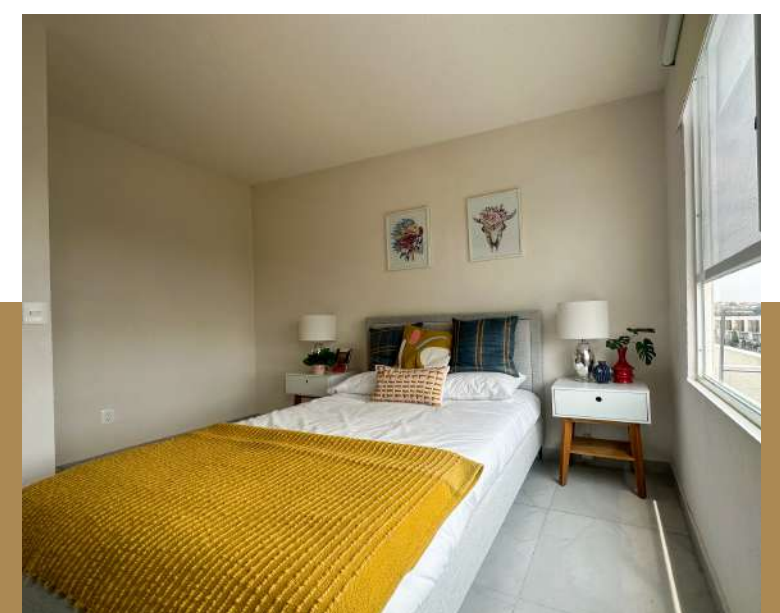

TR  JES
RESIDENCIAL

MODELO CITRINO

50 de Terreno

110 de construcción

PLANTA BAJA

Sala

Comedor

Cocina equipada

2 habitaciones secundarias

Baño completo

Balcón

EQUIPAMIENTO

Privada Tepeaca

Paquete F

- Pasta en muros y plafones
- Pintura en plafones

COCINA:

- Gabinetes color moscato.
- Cubierta granito grisal con back splash granito grisal

- Estufa color grafito o similar

- Tarja con mezcladora cuello de ganso

BAÑO:

- Mueble modelo Atenea
- Grifería cromo

- Canceles de cristal templado en regadera