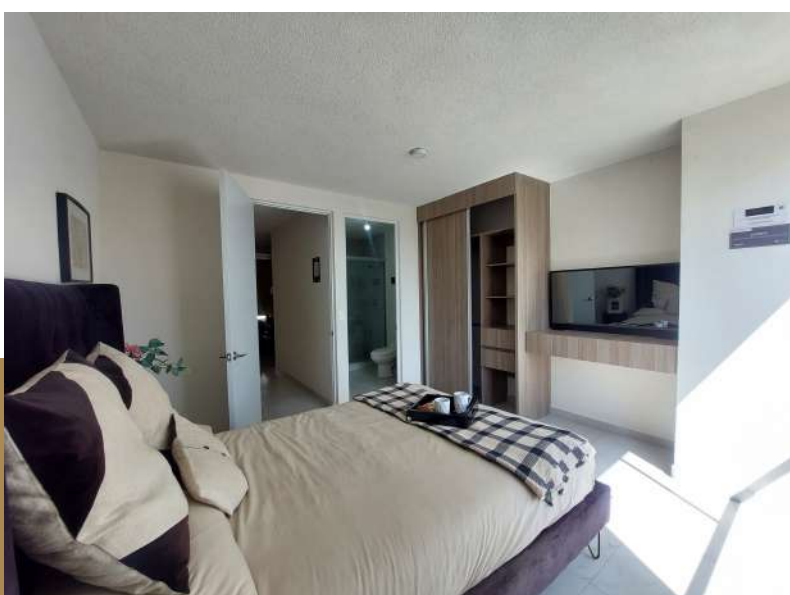

1/2 baño

Patio de servicio

1 cajón de
estacionamiento

PRIMER NIVEL

Family room

Habitación principal

Baño completo

SEGUNDO NIVEL

2 habitaciones secundarias

Baño completo

Balcón

EQUIPAMIENTO

Privada Tepeaca

Paquete F

- Pasta en muros y plafones
- Pintura en plafones

COCINA:

- Gabinetes color moscato.
- Cubierta granito grisal con back splash granito grisal

- Estufa color grafito o similar

- Tarja con mezcladora cuello de ganso

BAÑO:

- Mueble modelo Atenea
- Grifería cromo

- Canceles de cristal templado en regadera