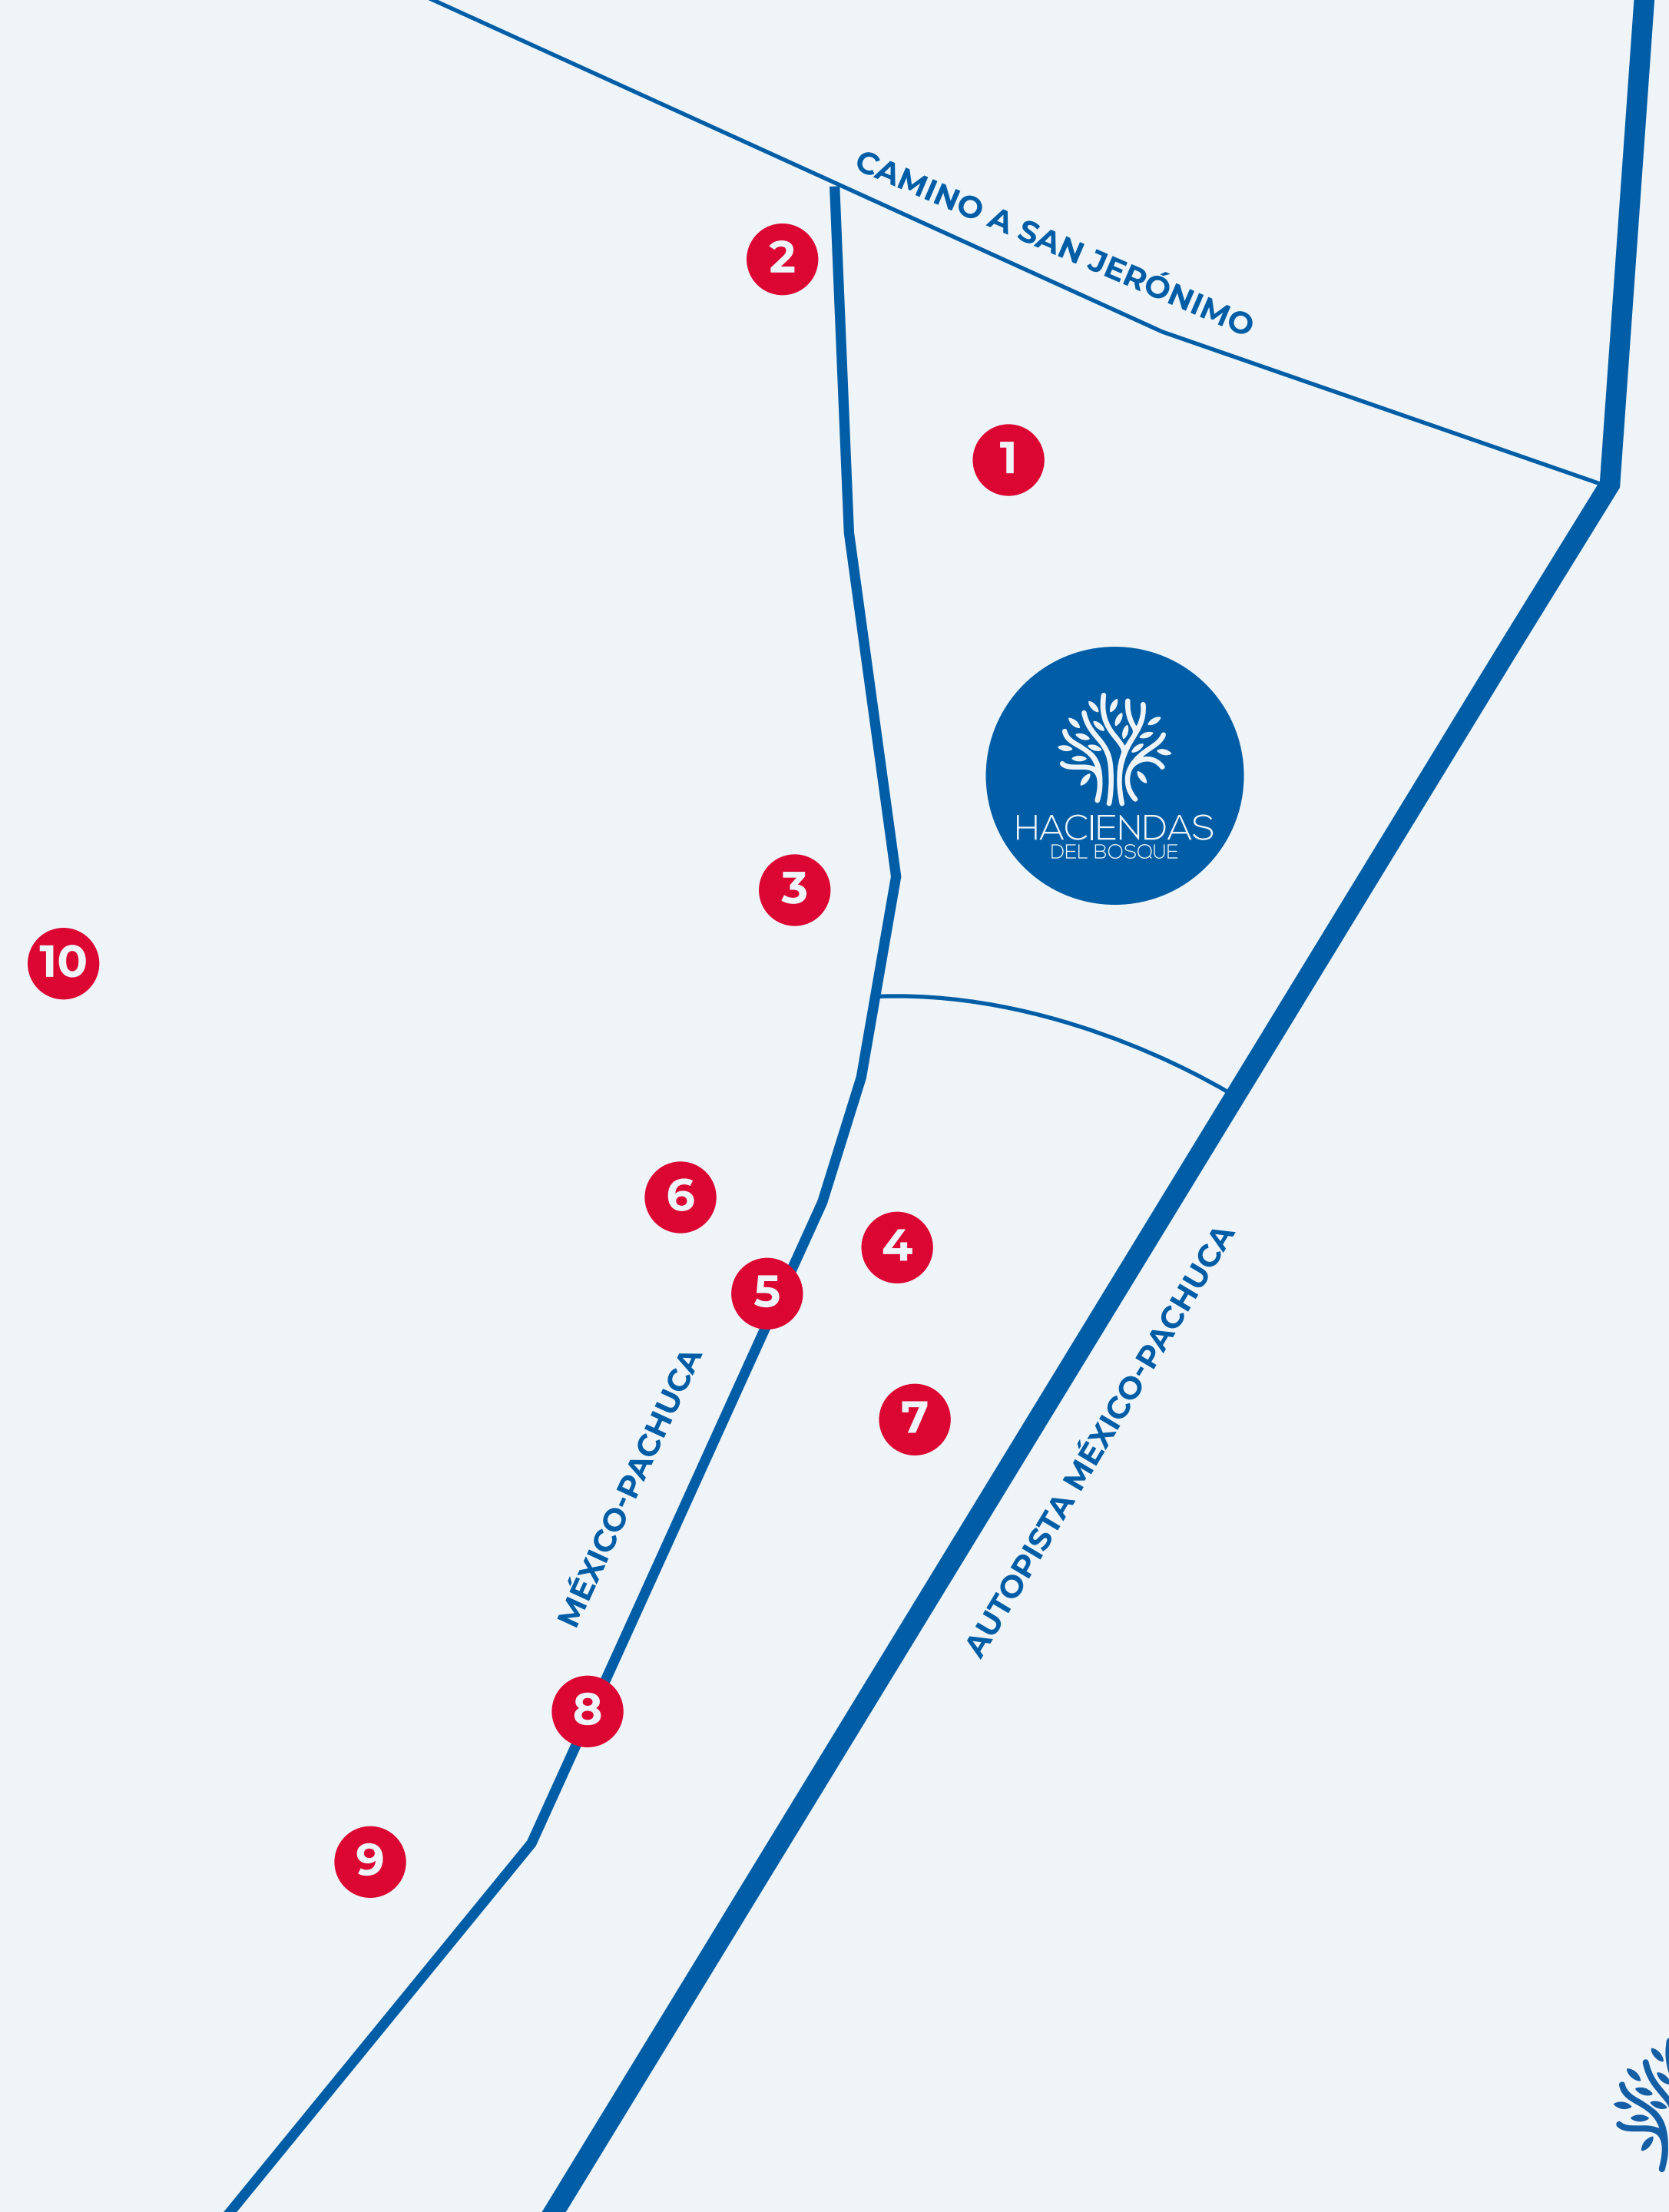

¿QUÉ HACE ÚNICA ESTA UBICACIÓN?

1. Central De Abastos Tecámac
2. Hospital General IMSS 200
3. CECyTEM Plantel Tecámac
4. Tecámac Centro
5. Estación Mexibus Tecámac
6. Universidad Politécnica Tecamac
7. Universidad Privada De México Tecámac
8. Tecámac Power Center
9. Deportivo Sierra Hermosa
10. AIFA

SITIOS DE INTERÉS

Centro de Tecamac

A solo **5 min.** del centro, tienes la combinación perfecta entre tranquilidad y acceso a todo lo que necesitas.

Power Center

Vivir a **10 min.** del centro comercial más grande significa tener compras, entretenimiento y servicios siempre a tu alcance.

AIFA

A **20 min.** del Aeropuerto Internacional Felipe Ángeles.

Hospital Polanco Tecamac

A solo **8 min.**

Universidad Politécnica de Tecamac

A **7 min.** lo hace un lugar donde la educación y el crecimiento están siempre al alcance.

Hospital General Regional

15 min. Atención médica al alcance, cuidando lo que más importa.

Parque Ecológico Sierra Hermosa

A solo **15 min.**

EN PRIVADAS DEL BOSQUE
**TU TRANQUILIDAD, COMODIDAD
Y SEGURIDAD ES PRIORIDAD.**